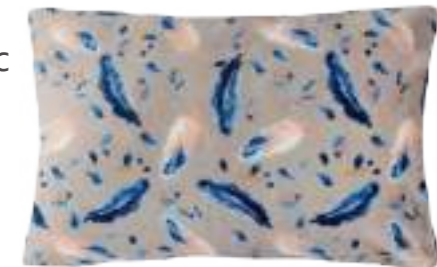

FUNDA SOFT PARA ALMOHADA

*Disponible 1 de marzo

Disney

- A. LUX 67067 \$149
- B. MARINO 67068 \$149
- C. MONTREAL 67069 \$149
- D. SEVILLA 68055 \$149
- E. PARIS 60338 \$149
- F. UNICORNIO 60304 \$149
- G. MICKEY MOUSE 60337 \$169
- H. MINNIE 60137 \$169