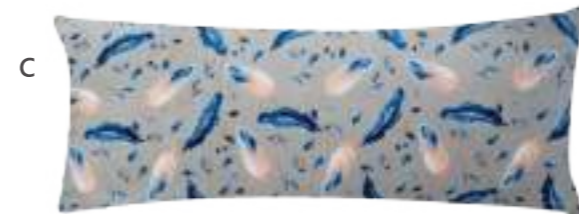

COMPLETA
EL LOOK

- J. ALMOHADA
    BLANCA $209 60213
    Tamaño estándar 70 x 45 cm.
2. LAVABLE EN CASA