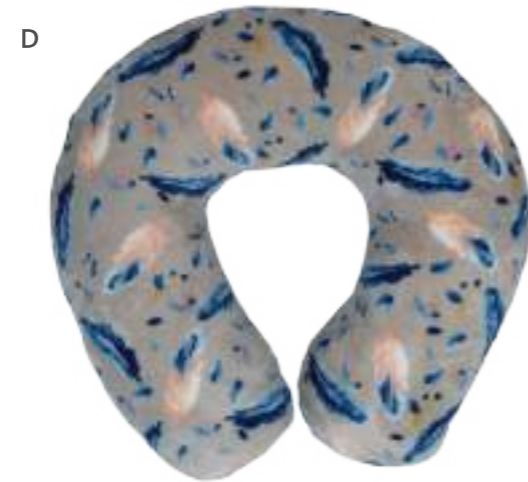

*Disponible 1 de marzo

COMPLETA
EL LOOK

- J. ALMOHADA
BLANCA \$209 60213
Tamaño estándar 70 x 45 cm.
- LAVABLE EN CASA

Disney

©Disney

COJÍN MULTIUSOS

SOPORTE,
COMODIDAD
Y DESCANSO
DURANTE Y
DESPUÉS DEL
EMBARAZO.