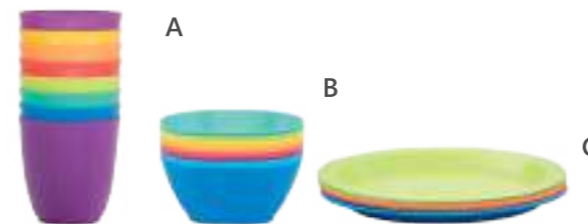

SET DE JARRA + VASOS

SET DE JARRA + VASOS 60707 Contenido: 1 Jarra 1L. + 4 vasos 320 ml. c/u \$59

\$59

*Para tus bebidas
calientes o Frías*

1L.

320 ml.

SET DE VASOS Y PLATOS

DESDE
\$79

*Para sus tardes
entre amigos*

- A. SET DE 8 VASOS 60710 Capacidad: 250 ml. \$79
- B. SET DE 8 PLATOS HONDOS 60709 Capacidad: 350 ml. \$79
- C. SET DE 8 PLATOS 60708 Medida: 19 cm. \$79

*Tu bebida lista en minutos
y en cualquier lugar*