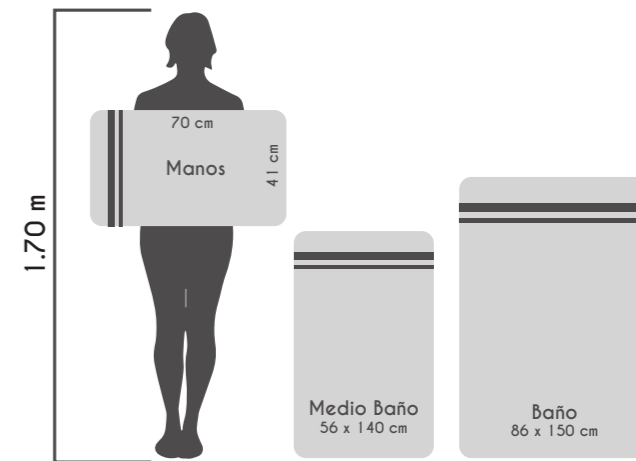

 LAVABLE EN CASA

D

LAS FIBRAS DE LA MICROFIBRA SON
más Finas y más absorbentes

TOALLAS TULUM

A. TOALLAS ROSA CLARO
MEDIO BAÑO 68291 \$249
BAÑO 68289 \$299
MANOS 68290 \$129

B. TOALLAS ROSA
MEDIO BAÑO 68215 \$249
BAÑO 68209 \$299
MANOS 68212 \$129